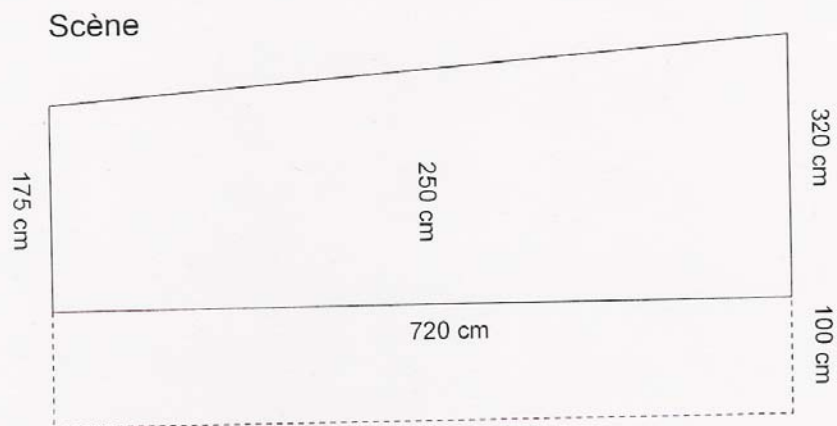

Caveau « Au Croch'Pied » - plan de salle

Hauteur scène : 61 cm

Espace du public : 7,20 m x 12 m

Version « Cabaret avec petites tables rondes » 80 places

Version « Spectacle » 110 places

Version « Spectacle petite scène » 130 places