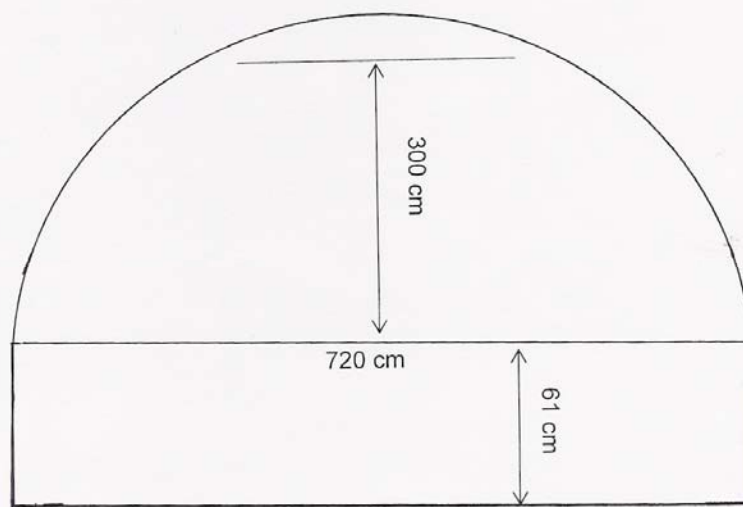

Caveau « Au Croch'Pied » - plan de salle

Hauteur scène : 61 cm

Espace du public : 7,20 m x 12 m

Version « Cabaret avec petites tables rondes » 80 places

Version « Spectacle » 110 places

Version « Spectacle petite scène » 130 places