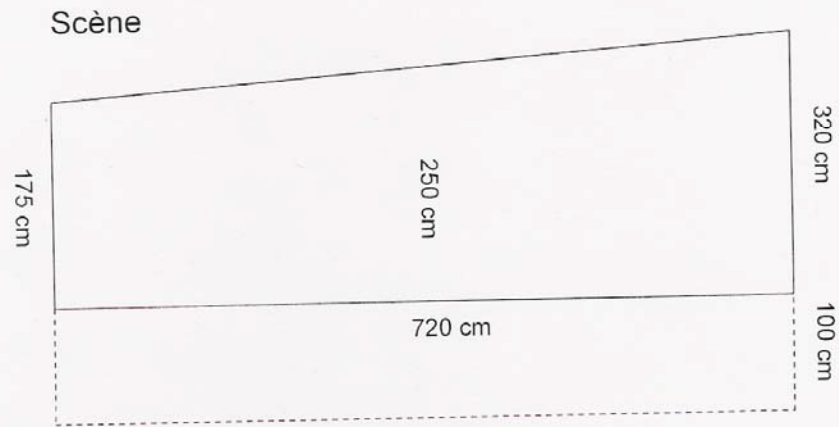

Caveau « Au Croch'Pied » - plan de salle

Hauteur scène : 61 cm

Espace du public : 7,20 m x 12 m

Version « Cabaret avec petites tables rondes » 80 places