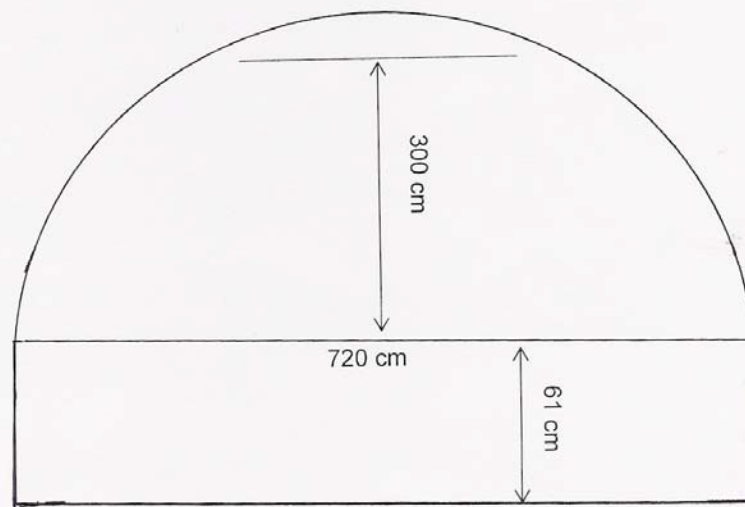

Caveau « Au Croch'Pied » - plan de salle

Hauteur scène : 61 cm

Espace du public : 7,20 m x 12 m

Version « Cabaret avec petites tables rondes » 80 places